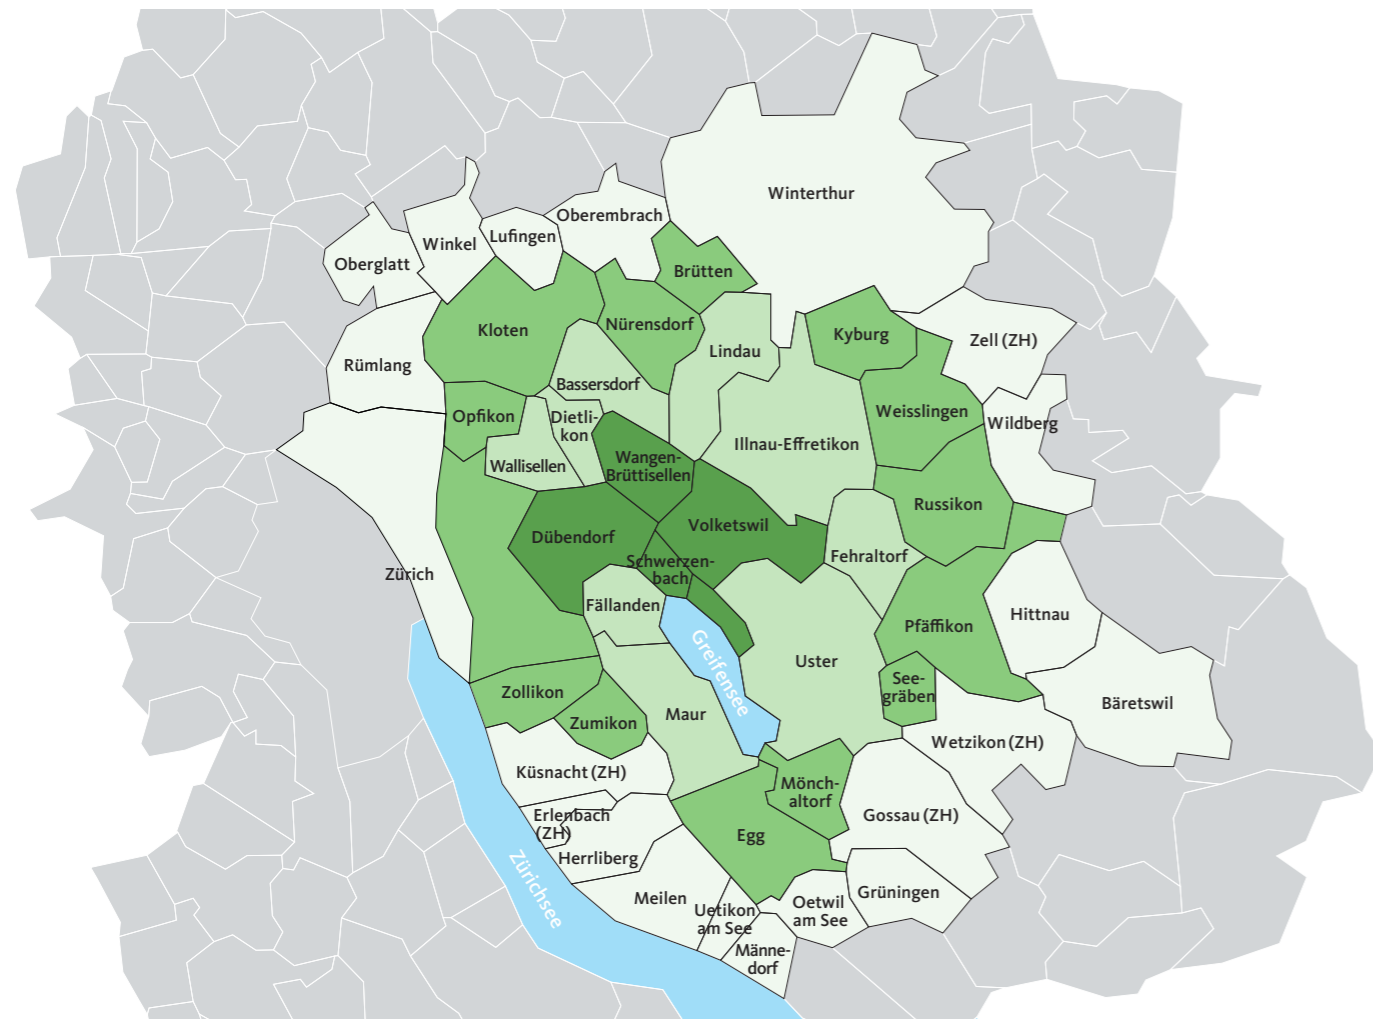

ZONENPLAN

Mulden + Big Bag Lieferungen

Preise Mulden (exkl. MwSt.)

	Farbe	Welaki 2- / 3-Achser	Rolltainer 4-Achser
Zone 1		140.00 Fr.	155.00 Fr.
Zone 2		160.00 Fr.	180.00 Fr.
Zone 3		200.00 Fr.	230.00 Fr.
Zone 4		240.00 Fr.	255.00 Fr.
Zone 5		auf Anfrage	auf Anfrage

Preise Lieferung Big Bag mit Kran bis 10 Meter (exkl. MwSt.)

	Farbe	Big Bag
Zone 1		210.00 Fr.
Zone 2		255.00 Fr.
Zone 3		285.00 Fr.
Zone 4		345.00 Fr.
Zone 5		auf Anfrage
jeder weitere Big Bag, Zonen unabhängig		37.50 Fr.